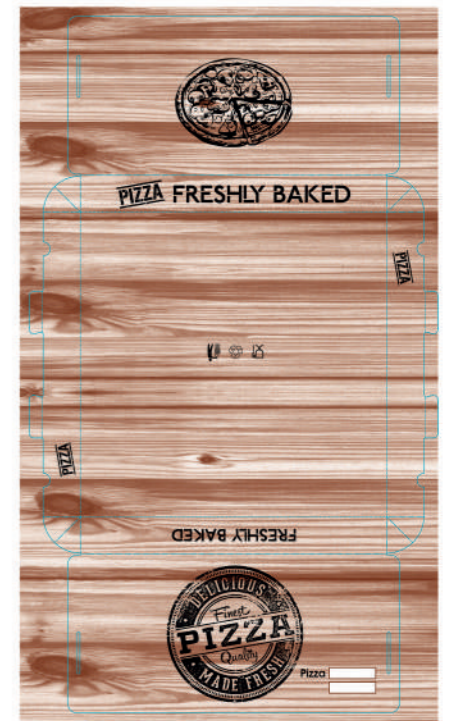

- 40x40x5
- 45x45x5
- 50x50x5
- 60x40x5
- 60x60x5

Ölçüler / Dimensions

- 20x20x3
- 22x22x3
- 24x24x3
- 26x26x3
- 28x28x3
- 29x29x3
- 30x30x3
- 32x32x3
- 36x36x3
- 40x40x4

UK

FISH&CHIPS

Ölçüler / Dimensions

TYPE 1 (1,57" h)	TYPE 2 (1,77" h)
7" 12"	7" 12"
9" 14"	8" 14"
10" 16"	9" 15"
	10" 16"
	11" 18"

Ölçüler / Dimensions

Small
Medium
Large

C MODEL

FINN

Ölçüler / Dimensions

20x20x3	28x28x3	33x33x3,5
22x22x3	29x29x3	33x33x4
24x24x3	30x30x3	36x36x4
26x26x3	32x32x3	