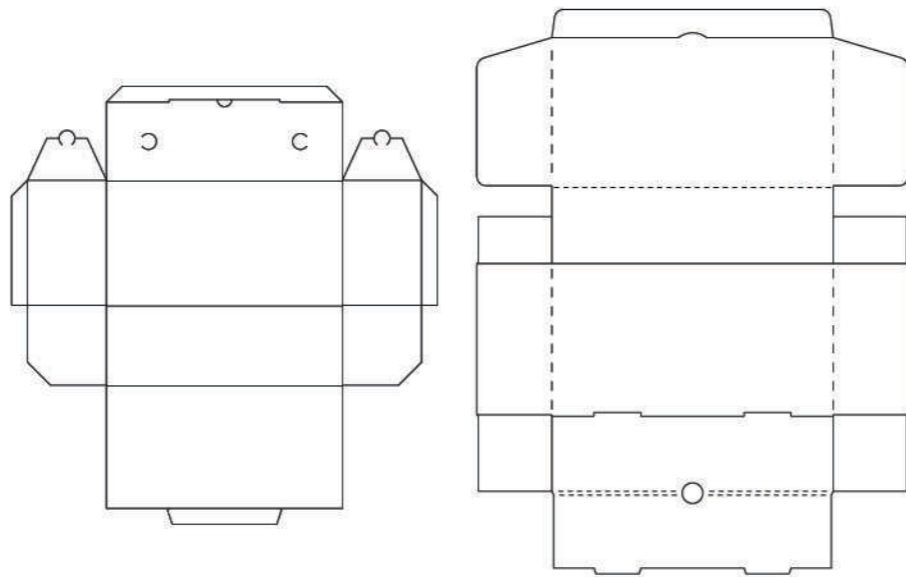

Ölçüler / Dimensions

32x32x3,5
33x33x4
40x40x4

USA MODEL

SQ & OCT

Ölçüler / Dimensions

TYPE 1 (1,77" h)		TYPE 2 (1,97" h)	
8" 14"		9" 14"	
10" 16"		10" 15"	
12" 18"		12" 16"	
		13" 17"	

Ölçüler / Dimensions

TYPE 1			TYPE 2
22SQ	36SQ	43SQ	28OCT
28SQ	38SQ	45SQ	36OCT
30SQ	40SQ	48SQ	42OCT
31SQ	41SQ	55SQ	45OCT
32SQ	42SQ		

CALZONE

LOCKED

TYPE 1

TYPE 2

TYPE 1
27x16x7
30x16x10
7x8x28

Ölçüler / Dimensions
TYPE 2
28x16x8
28x28x3,5
28x28x8
30x16x8
30x30x8

Ölçüler / Dimensions
TYPE 1
30x30x3,5
33x33x3,5

MENU BOX

HAMBURGER BOX

Ölçüler / Dimensions

11x19x7
16x18x7

Ölçüler / Dimensions

11x11x7

PAPER BAG